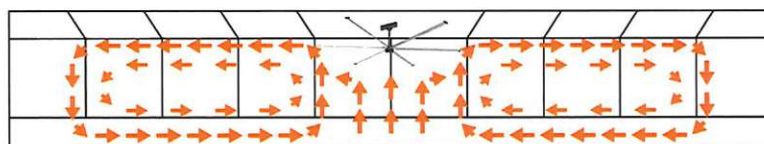

#### 2 換気・コロナ 感染症対策の 新基準

換気テストで、3500㎡の倉庫の空気をわずか5分で入れ替えることが実証されました。体育館、商業施設、避難所などのコロナ対策にも期待。

動画Check/

#### 3 逆回転で 一年中 湿度も結露も

春夏秋は正回転で快適に。冬は逆回転で室内上部の暖気を下ろすのに効果的です。逆回転の場合は風をほとんど感じないというのもメリット。通年ご利用いただけます。

動画Check/