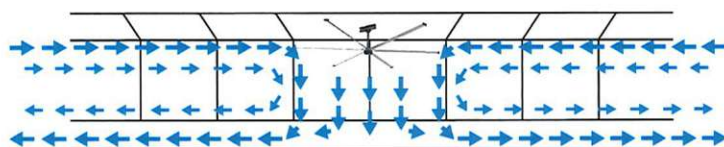

2 換気・コロナ 感染症対策の 新基準

換気テストで、3500㎡の倉庫の空気をわずか5分で入れ替えることが実証されました。体育館、商業施設、避難所などのコロナ対策にも期待。