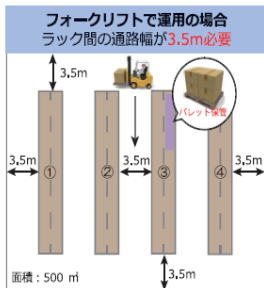

乗車したまま 3.2mまで上昇できる ピッキングマシン

Hypick Runner®

ハイピックランナー®

保管効率 UP

人手不足解消

フォークリフトの免許を
持たない人でも簡単に
操作が可能。ピッキング
の人手不足にも効果的。

スリムな車体

横幅80cmとスリムな
車体のため、通路幅を縮
小し収納スペースUPが
可能。

【サイズ】
全幅800mm × 全長1,500mm × マスト高さ
1,590mm / 最大昇降高3,200mm

コンパクトな車体で通路を省スペース化

HARDY 和研ハーディ株式会社

和研ハーディ 🔍 検索

■本社
〒702-8032 岡山県岡山市南区福富中1-2-4
TEL 086-264-1501(代) FAX 086-263-6827

■四国営業所
〒761-0704 香川県木田郡三木町下高岡2166-1
TEL 087-898-9805(代) FAX 087-898-9809

■広島営業所
〒731-0135 広島県広島市安佐南区長束4-19-7
TEL 082-230-0350(代) FAX 082-230-0351

■山口営業所
〒744-0075 山口県下松市瑞穂町1-8-5 みずほビル1号
TEL 0833-48-2620(代) FAX 0833-48-2630