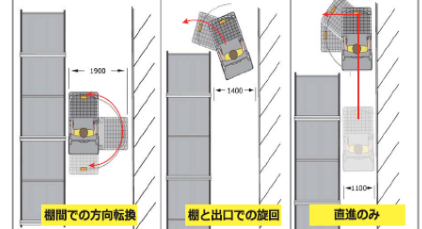

### スリムな車体

横幅80cmとスリムな  
車体のため、通路幅を縮  
小し収納スペースUPが  
可能。

【サイズ】  
全幅800mm × 全長1,500mm × マスト高さ  
1,590mm / 最大昇降高3,200mm

コンパクトな車体で通路を省スペース化

**HARDY 和研ハーディ株式会社**

和研ハーディ 🔍 検索

■本社  
〒702-8032 岡山県岡山市南区福富中1-2-4  
TEL 086-264-1501(代) FAX 086-263-6827