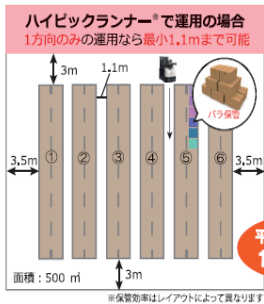

乗車したまま 3.2mまで上昇できる ピッキングマシン

Hypick Runner®

ハイピックランナー®

保管効率 UP

人手不足解消

フォークリフトの免許を
持たない人でも簡単に
操作が可能。ピッキング
の人手不足にも効果的。

スリムな車体

横幅80cmとスリムな
車体のため、通路幅を縮
小し収納スペースUPが
可能。

【サイズ】
全幅800mm × 全長1,500mm × マスト高さ
1,590mm / 最大昇降高3,200mm

コンパクトな車体で通路を省スペース化

HARDY 和研ハーディ株式会社

和研ハーディ 🔍 検索

■本社
〒702-8032 岡山県岡山市南区福富中1-2-4
TEL 086-264-1501(代) FAX 086-263-6827

■四国営業所
〒761-0704 香川県木田郡三木町下高岡2166-1
TEL 087-898-9805(代) FAX 087-898-9809

■広島営業所
〒731-0135 広島県広島市安佐南区長束4-19-7
TEL 082-230-0350(代) FAX 082-230-0351

■山口営業所
〒744-0075 山口県下松市瑞穂町1-8-5 みずほビル1号
TEL 0833-48-2620(代) FAX 0833-48-2630